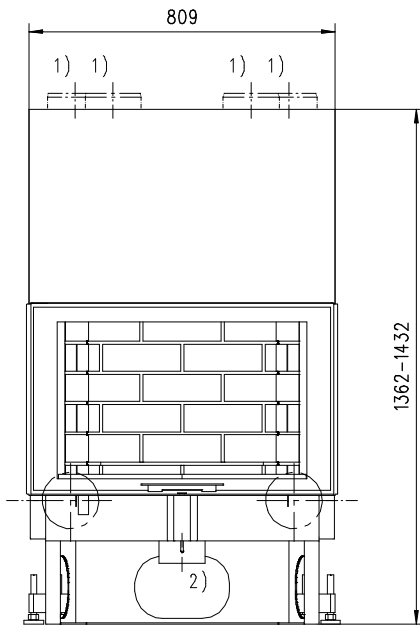

Frontansicht / Vue de face
Vista frontale / Front view