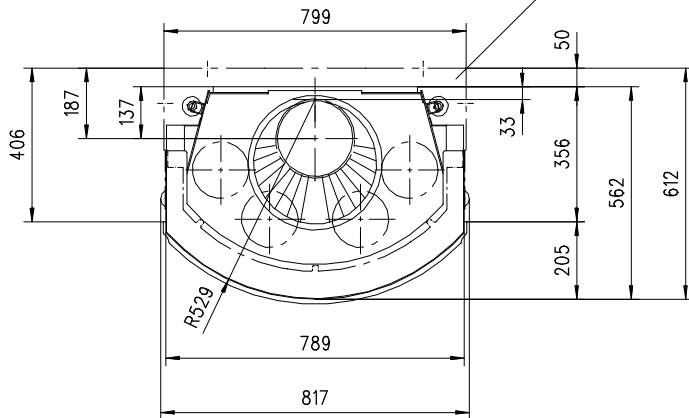

Aufsicht / Vue de haut
Vista dall'alto / View above

- Konvektionsmantel
- Manteau de convection
- Mantello di convezione
- Convection panel