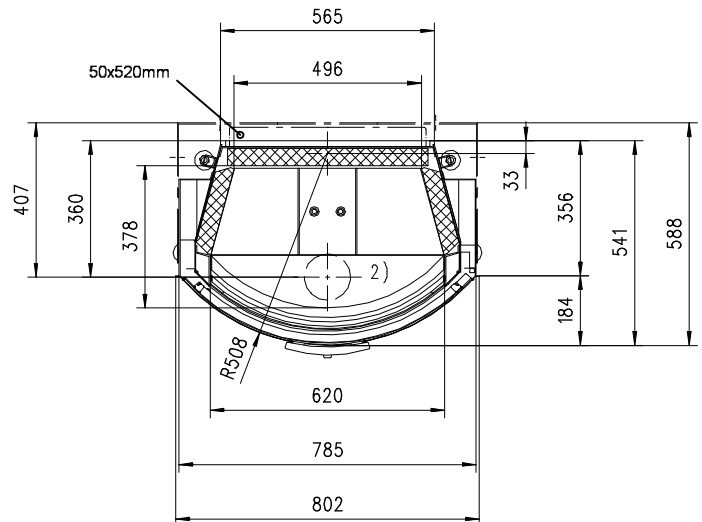

Grundriss Feuerstelle / Coupe sur foyer
Sezione al piano fuoco / Layout Fireplace

1) Ø 150 mm Konvektionsluft / Air convection / Aria di convezione / Convection air
2) Ø 125 mm Verbrennungsluft / Air de combustion / Aria di combustione / Combustion air

Allgemeintoleranz / Tolerance générale / Tolleranza generale / Tolerance general ± 2 mm

Alle Masse in mm! Massänderungen vorbehalten / Dimensions en mm! Sous réserve de modifications / Tutte le misure indicate sono in mm! Con riserva di modifica / All dimensions in mm! Mass change without notice

Typ **Uranus 570 HK/HS rund Gen.2**

Art. Nr. HK: 11.32.09310 HS: 11.33.09310

Status **Freigegeben**

Massblatt
Fiche de mesure
Scheda tecnica
Dimensional drawing

Masstab
Echelle
Scala
Scale
1:20

ruegg
SWITZERLAND

Rüegg Cheminée AG
Schwäntemos 4
CH-8126 Zumikon

Tel. : +41 (0)44 919 82 82
Fax : +41 (0)44 919 82 90
www.ruegg-cheminee.com

Datum **Aug 2011**

Zeichnungs-Nr. **48/210/001B**