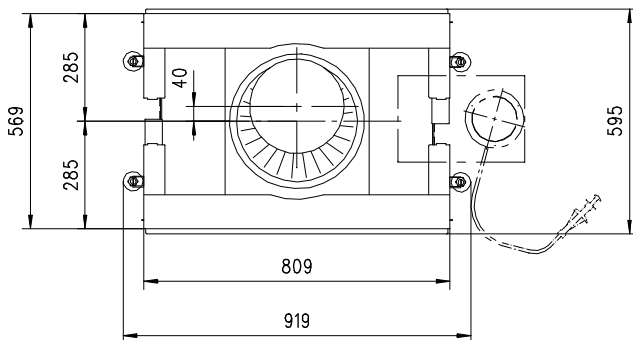

Aufsicht / Vue de haut
Vista dall'alto / View above