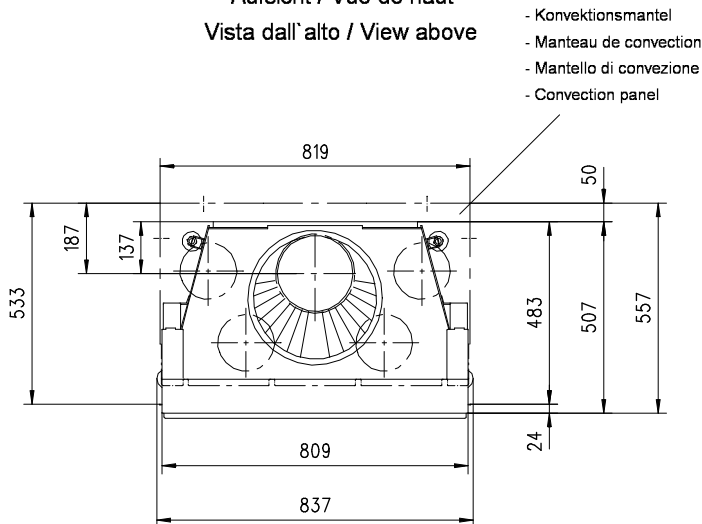

Aufsicht / Vue de haut
Vista dall'alto / View above