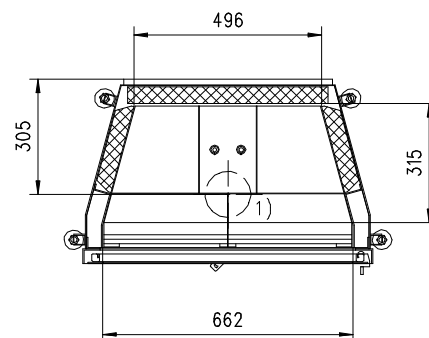

Grundriss Feuerstelle / Coupe sur foyer
Sezione al piano fuoco / Layout Fireplace

1) Ø 125 mm Verbrennungsluft / Air de combustion / Aria di combustione / Combustion air

Allgemeintoleranz / Tolerance générale / Tolleranza generale / Tolerance general ± 2 mm

Alle Masse in mm! Massänderungen vorbehalten / Dimensions en mm! Sous réserve de modifications / Tutte le misure indicate sono in mm! Con riserva di modifica / All dimensions in mm! Mass change without notice

Typ **Uranus 570 K flach Gen.3**

Art. Nr. 11.30.09110

Status **Freigegeben**

Massblatt
Fiche de mesure
Scheda tecnica
Dimensional drawing

Masstab
Echelle
Scala
Scale
1:20

ruegg
SWITZERLAND

Rüegg Cheminée AG
Schwäntemos 4
CH-8126 Zumikon

Tel. : +41 (0)44 919 82 82
Fax : +41 (0)44 919 82 90
www.ruegg-cheminee.com

Datum **Aug 2011**

Zeichnungs Nr. **38/208/001C**