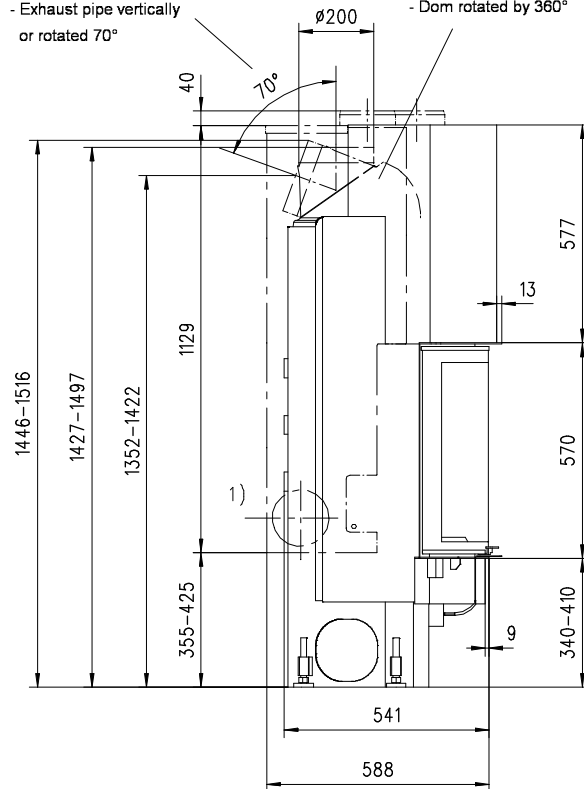

Seitenansicht / Vue de coté
Vista laterale / Side view

- Rauchrohrstützen senkrecht oder 70° drehbar
- Buse d'évacuation des fumées sortie verticale ou à 70°
- Uscita fumi verticale o inclinata a 70°
- Exhaust pipe vertically or rotated 70°
- Rauchfang-Kuppel 360° drehbar
- Dôme pivotant à 360°
- Scarico fumi in ghisa orientabile a 360°
- Dom rotated by 360°

- Oberkante
- Bord supérieur
- Bordo superiore
- Upper edge

- Unterkante
- Bord inférieur
- Bordo inferiore
- Lower edge