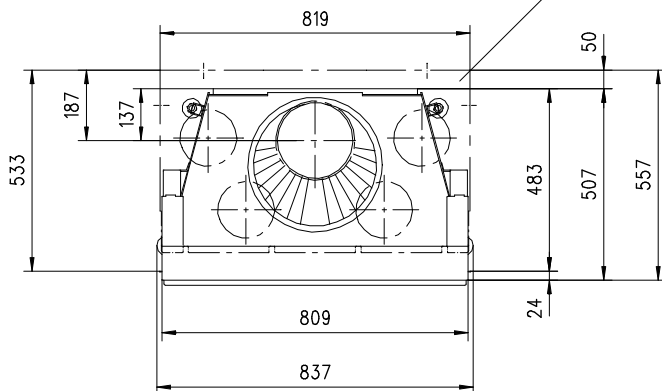

Aufsicht / Vue de haut
Vista dall'alto / View above

- Konvektionsmantel
- Manteau de convection
- Mantello di convezione
- Convection panel