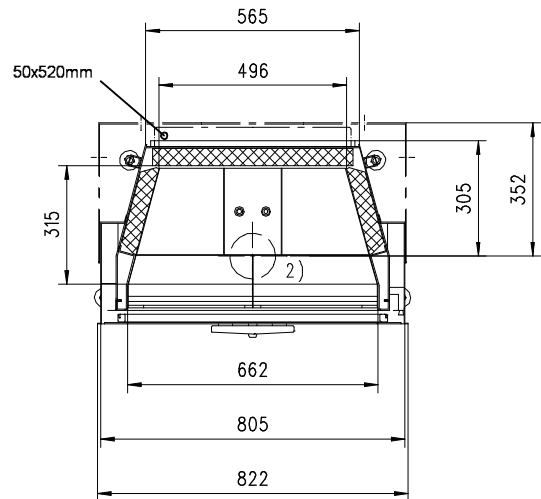

Grundriss Feuerstelle / Coupe sur foyer
Sezione al piano fuoco / Layout Fireplace

1) Ø 150 mm Konvektionsluft / Air convection / Aria di convezione / Convection air
2) Ø 125 mm Verbrennungsluft / Air de combustion / Aria di combustione / Combustion air

Allgemeintoleranz / Tolerance générale / Tolleranza generale / Tolerance general ± 2 mm

Alle Masse in mm! Massänderungen vorbehalten / Dimensions en mm! Sous réserve de modifications / Tutte le misure indicate sono in mm! Con riserva di modifica / All dimensions in mm! Mass change without notice

Typ **Uranus 570 HK/HS flach Gen.2**

Art. Nr. HK: 11.32.09110 HS: 11.33.09110

Status **Freigegeben**

Massblatt
Fiche de mesure
Scheda tecnica
Dimensional drawing

Masstab
Echelle
Scala
Scale
1:20

ruegg
SWITZERLAND

Rüegg Cheminée AG
Schwänthenmos 4
CH-8126 Zumikon

Tel. : +41 (0)44 919 82 82
Fax : +41 (0)44 919 82 90
www.ruegg-cheminee.com

Projektionsmethode

Datum **Aug 2011**

Zeichnungs-Nr. **48/208/001D**