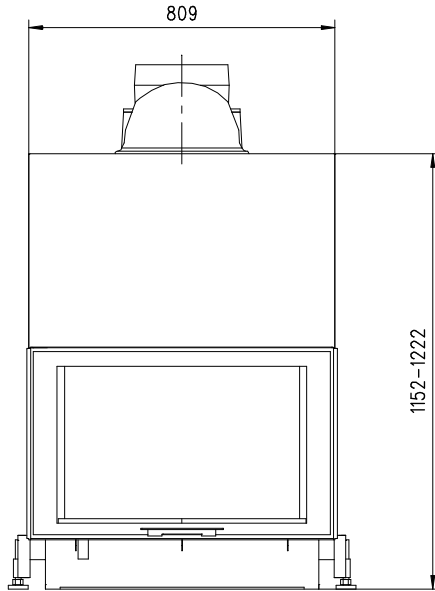

Frontansicht / Vue de face
Vista frontale / Front view