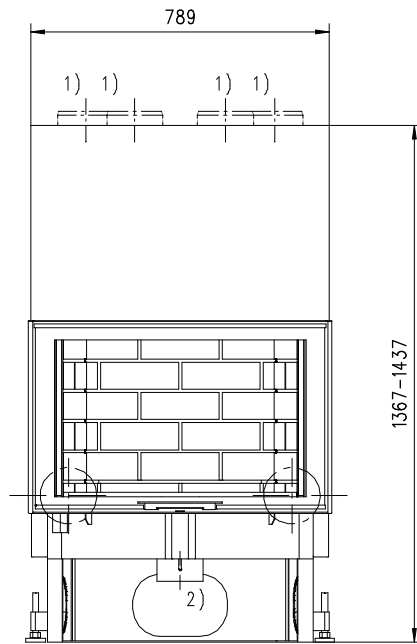

Frontansicht / Vue de face
Vista frontale / Front view