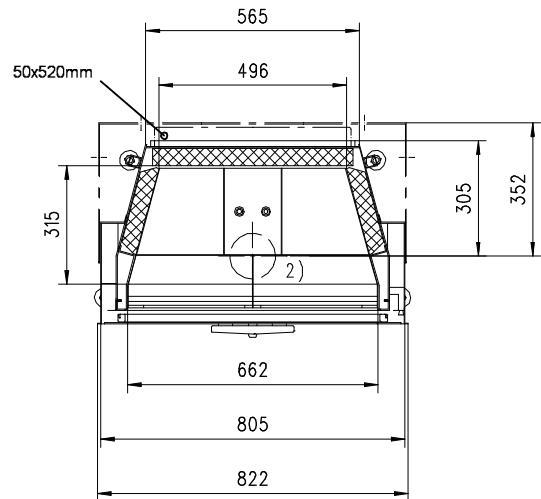

Grundriss Feuerstelle / Coupe sur foyer
Sezione al piano fuoco / Layout Fireplace

1) Ø 150 mm Konvektionsluft / Air convection / Aria di convezione / Convection air
2) Ø 125 mm Verbrennungsluft / Air de combustion / Aria di combustione / Combustion air

Allgemeintoleranz / Tolerance générale / Tolleranza generale / Tolerance general ± 2 mm

Alle Masse in mm! Massänderungen vorbehalten / Dimensions en mm! Sous réserve de modifications / Tutte le misure indicate sono in mm! Con riserva di modifica / All dimensions in mm! Mass change without notice

Typ **Uranus 510 HK/HS flach Gen.2**

Art. Nr. HK: 11.32.09010 HS: 11.33.09010

Status **Freigegeben**

Massblatt
Fiche de mesure
Scheda tecnica
Dimensional drawing

Masstab
Echelle
Scala
Scale
1:20

ruegg
SWITZERLAND

Rüegg Cheminée AG
Schwänthenmos 4
CH-8126 Zumikon

Tel. : +41 (0)44 919 82 82
Fax : +41 (0)44 919 82 90
www.ruegg-cheminee.com

Datum **Aug 2011**

Zeichnungs Nr. **48/204/001D**