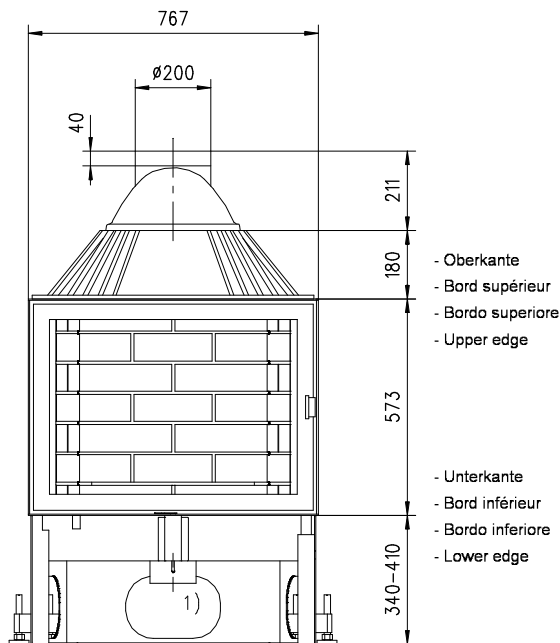

Frontansicht / Vue de face
Vista frontale / Front view