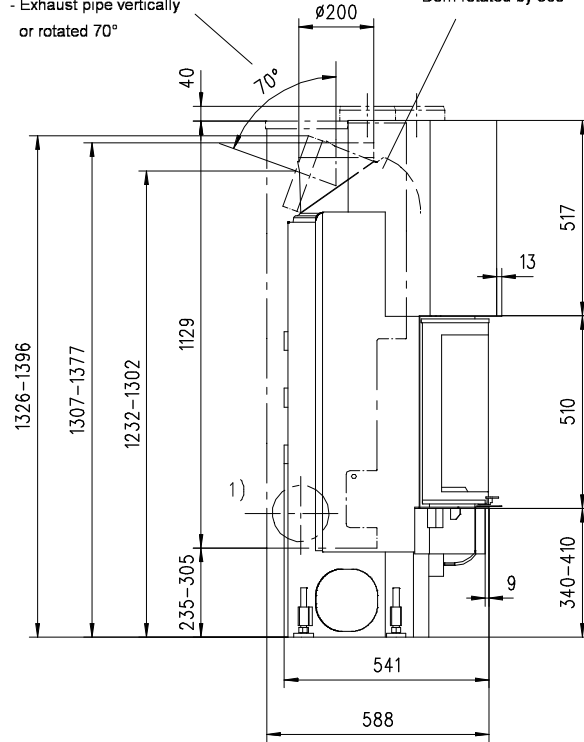

Seitenansicht / Vue de coté
Vista laterale / Side view

- Rauchrohrstutzen senkrecht oder 70° drehbar
- Buse d'évacuation des fumées sortie verticale ou à 70°
- Uscita fumi verticale o inclinata a 70°
- Exhaust pipe vertically or rotated 70°
- Rauchfang-Kuppel 360° drehbar
- Dôme pivotant à 360°
- Scarico fumi in ghisa orientabile a 360°
- Dom rotated by 360°

- Oberkante
- Bord supérieur
- Bordo superiore
- Upper edge

- Unterkante
- Bord inférieur
- Bordo inferiore
- Lower edge