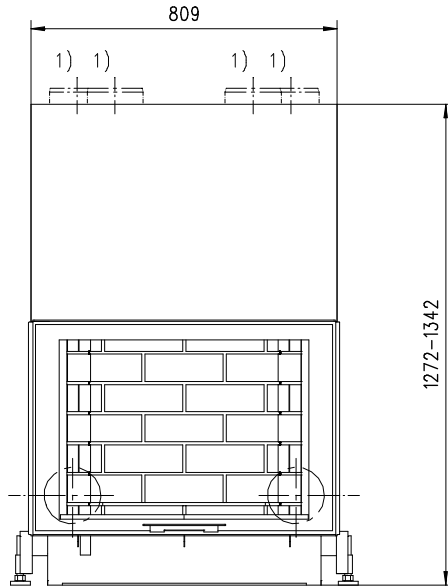

Frontansicht / Vue de face
Vista frontale / Front view