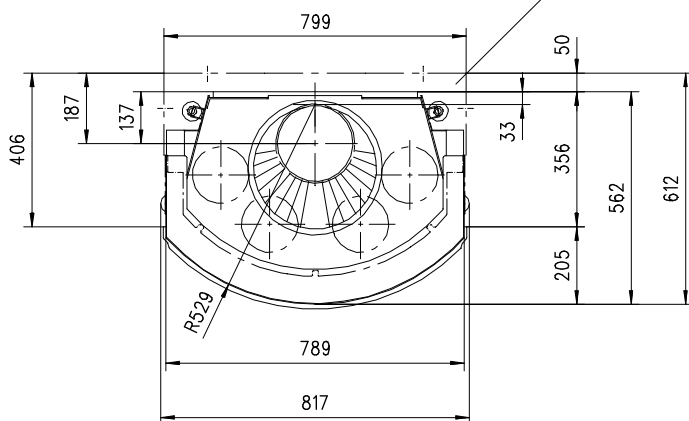

Aufsicht / Vue de haut
Vista dall'alto / View above

- Konvektionsmantel
- Manteau de convection
- Mantello di convezione
- Convection panel