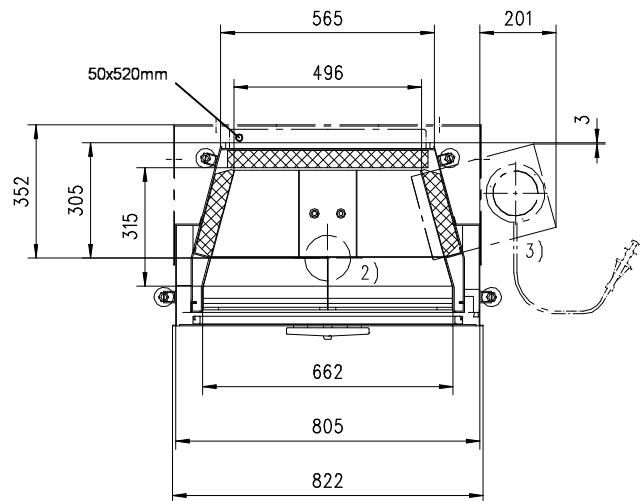

Grundriss Feuerstelle / Coupe sur foyer
Sezione al piano fuoco / Layout Fireplace

1) Ø 150 mm Konvektionsluft / Air convection / Aria di convezione / Convection air
  2) Optimaler Anschluss für Ø 125 mm Seilzugklappe / Manchon de raccordement pour clapet d'air de combustion Ø 125 mm, en option / Raccordo opzionale aria di combustione Ø 125 mm / Optional connection for flap with cable control Ø 125 mm
  3) Verbrannungsluftkanal mit Ø 125 mm Seilzugklappe / Canal d'air de combustion avec clapet Ø 125 mm / Scatola di raccordo aria di combustione Ø 125 mm / Combustion air duct with flap with cable control Ø 125 mm

Allgemeintoleranz / Tollerance générale / Tolleranza generale / Tolerance general ± 2 mm

Alle Masse in mm! Massänderungen vorbehalten / Dimensions en mm! Sous réserve de modifications / Tutte le misure indicate sono in mm! Con riserva di modifica / All dimensions in mm! Mass change without notice

Typ Uranus 570 HK/HS flach Stil Gen.2		Massblatt Fiche de mesure Scheda tecnica Dimensional drawing		Masstab Echelle Scala Scale 1:20
Art. Nr. HK: 11.32.09150 HS: 11.33.09150		Status Freigegeben		
Rüegg Cheminée AG Schwäntemos 4 CH-8126 Zumikon		Tel. : +41 (0)44 919 82 82 Fax. : +41 (0)44 919 82 90 www.ruegg-cheminee.com		Projektionsmethode Datum Aug 2011 Zeichnungs-Nr. 48/238/001E