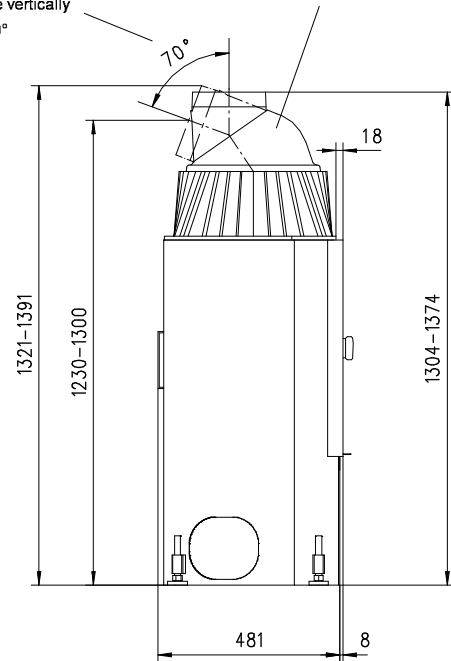

Seitenansicht / Vue de coté
Vista laterale / Side view

- Rauchrohrstützen senkrecht oder 70° drehbar
- Buse d'évacuation des fumées sortie verticale ou à 70°
- Uscita fumi verticale o inclinata a 70°
- Exhaust pipe vertically or rotated 70°
- Rauchfang-Kuppel 360° drehbar
- Dôme pivotant à 360°
- Scarico fumi in ghisa orientabile a 360°
- Dom rotated by 360°