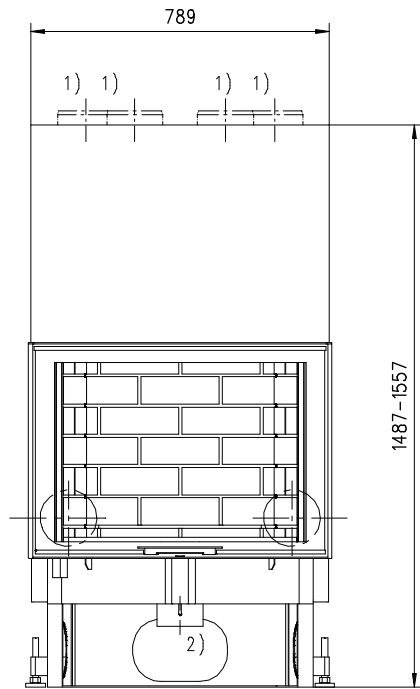

Frontansicht / Vue de face
Vista frontale / Front view