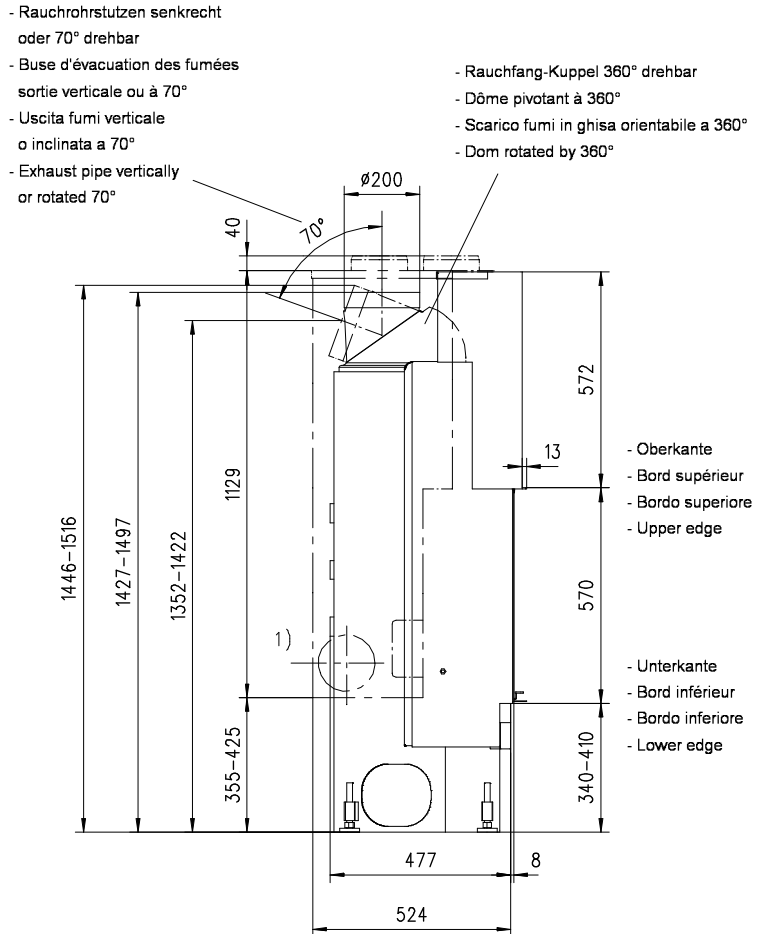

Seitenansicht / Vue de coté
Vista laterale / Side view