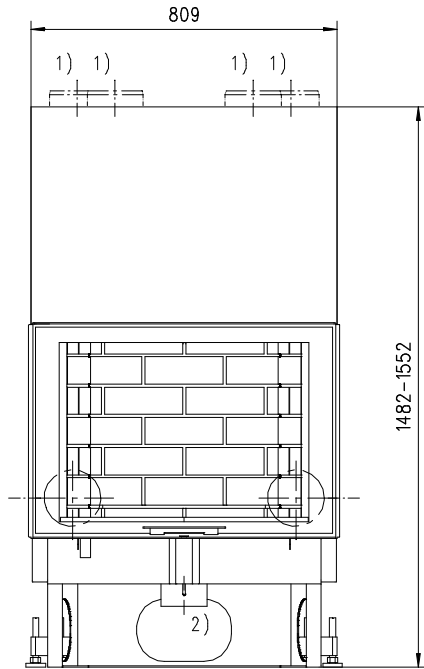

Frontansicht / Vue de face
Vista frontale / Front view