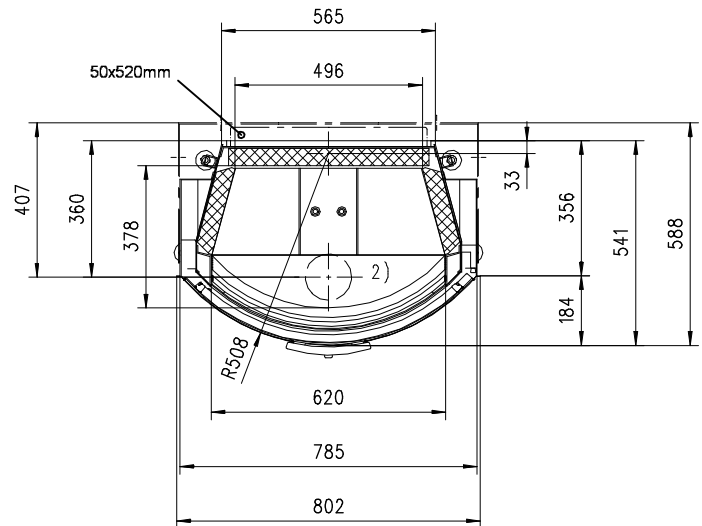

Grundriss Feuerstelle / Coupe sur foyer
Sezione al piano fuoco / Layout Fireplace

1) Ø 150 mm Konvektionsluft / Air convection / Aria di convezione / Convection air
2) Ø 125 mm Verbrennungsluft / Air de combustion / Aria di combustione / Combustion air

Allgemeintoleranz / Tolerance générale / Tolleranza generale / Tolerance general ± 2 mm

Alle Masse in mm! Massänderungen vorbehalten / Dimensions en mm! Sous réserve de modifications / Tutte le misure indicate sono in mm! Con riserva di modifica / All dimensions in mm! Mass change without notice

Typ **Uranus 510 HK/HS rund Gen.2**

Art. Nr. HK: 11.32.09300 HS: 11.33.09300

Status **Freigegeben**

Massblatt
Fiche de mesure
Scheda tecnica
Dimensional drawing

Masstab
Echelle
Scala
Scale
1:20

Rüegg Cheminée AG
Schwäntemos 4
CH-8126 Zumikon

Tel. : +41 (0)44 919 82 82
Fax : +41 (0)44 919 82 90
www.ruegg-cheminee.com

Datum **Aug 2011**

Zeichnungs-Nr. **48/206/001B**