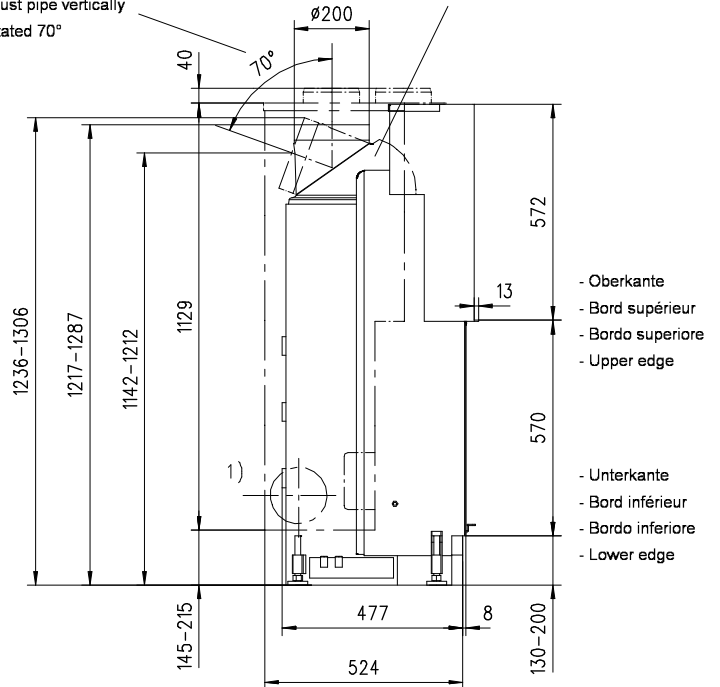

Seitenansicht / Vue de coté
Vista laterale / Side view

- Rauchrohrstutzen senkrecht oder 70° drehbar
- Buse d'évacuation des fumées sortie verticale ou à 70°
- Uscita fumi verticale o inclinata a 70°
- Exhaust pipe vertically or rotated 70°
- Rauchfang-Kuppel 360° drehbar
- Dôme pivotant à 360°
- Scarico fumi in ghisa orientabile a 360°
- Dom rotated by 360°