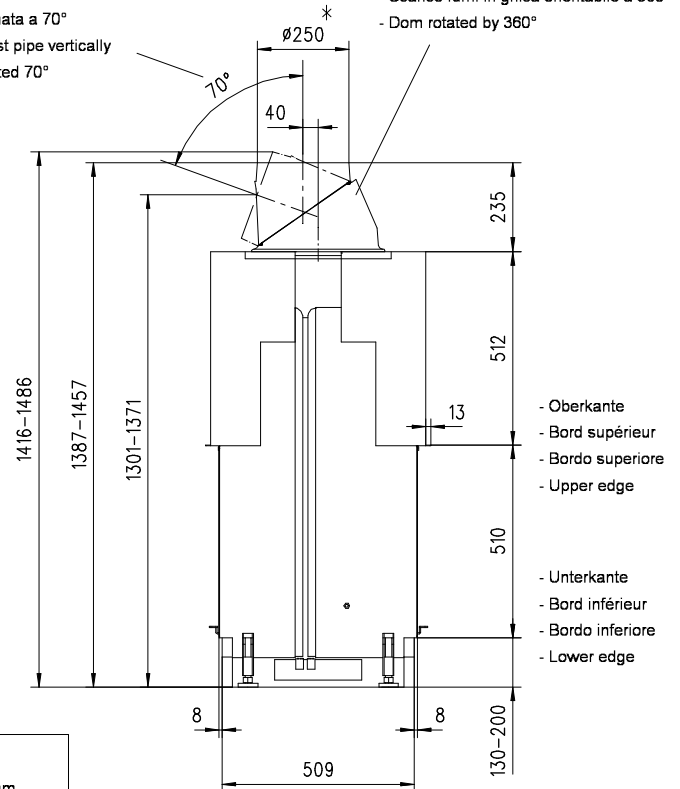

Seitenansicht / Vue de coté
Vista laterale / Side view

- Rauchrohrstutzen senkrecht oder 70° drehbar
- Buse d'évacuation des fumées sortie verticale ou à 70°
- Uscita fumi verticale o inclinata a 70°
- Exhaust pipe vertically or rotated 70°
- Rauchfang-Kuppel 360° drehbar
- Dôme pivotant à 360°
- Scarico fumi in ghisa orientabile a 360°
- Dorn rotated by 360°

* **Standard Ø250mm**

- Bei geschlossenem Betrieb oder selbstschliessender Tür: Reduzierbar auf Ø200mm
- Réduction possible à Ø200mm uniquement en fonctionnement portes fermées ou portes à fermetures automatiques (Bauart A1)
- È ammessa una riduzione a Ø200mm esclusivamente con utilizzo a sportello chiuso o con dispositivo di ritorno automatico dello sportello (Bauart A1)
- In closed mode, or self-closing door: Can be reduced to Ø200mm