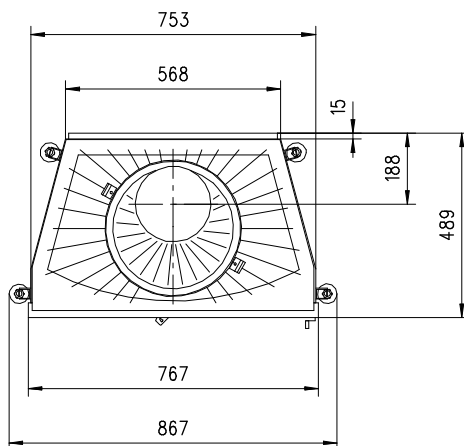

Aufsicht / Vue de haut
Vista dall'alto / View above