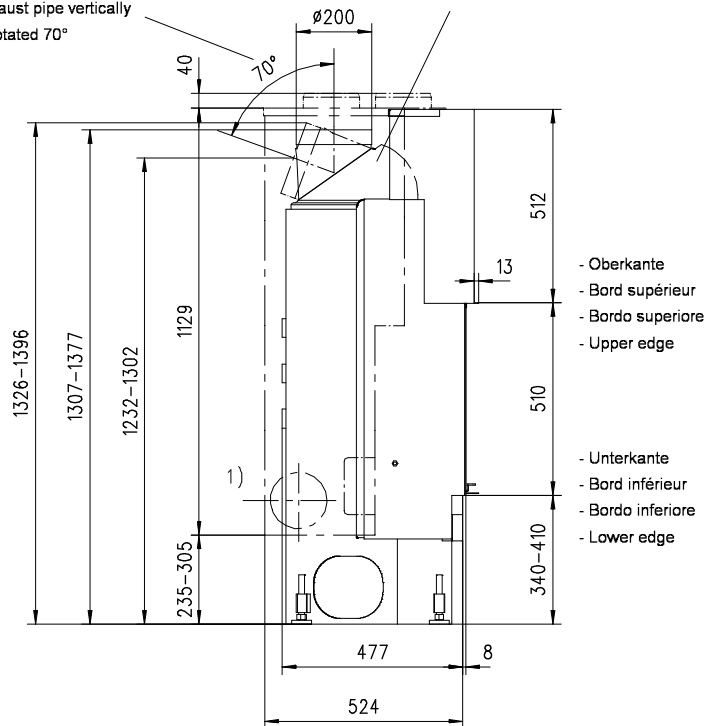

Seitenansicht / Vue de coté
Vista laterale / Side view

- Rauchrohrstützen senkrecht oder 70° drehbar
- Buse d'évacuation des fumées sortie verticale ou à 70°
- Uscita fumi verticale o inclinata a 70°
- Exhaust pipe vertically or rotated 70°
- Rauchfang-Kuppel 360° drehbar
- Dôme pivotant à 360°
- Scarico fumi in ghisa orientabile a 360°
- Dom rotated by 360°