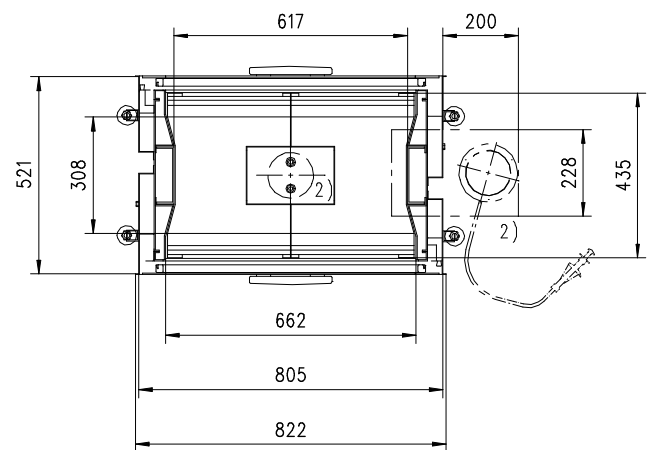

Grundriss Feuerstelle / Coupe sur foyer
Sezione al piano fuoco / Layout Fireplace

1) Optimaler Anschluss für Ø 125 mm Seilzugklappe / Manchon de raccordement pour clapet d'air de combustion Ø 125 mm, en option / Raccordo opzionale aria di combustione Ø 125 mm / Optional connection for flap with cable control Ø 125 mm
  2) Verbrannungsluftkanal mit Ø 125 mm Seilzugklappe / Canal d'air de combustion avec clapet Ø 125 mm / Scatola di raccordo aria di combustione Ø 125 mm / Combustion air duct with flap with cable control Ø 125 mm

Allgemeintoleranz / Tolerance générale / Tolleranza generale / Tolerance general ± 2 mm

Alle Masse in mm! Massänderungen vorbehalten / Dimensions en mm! Sous réserve de modifications / Tutte le misure indicate sono in mm! Con riserva di modifica / All dimensions in mm! Mass change without notice

Typ Uranus 510 HK flach Tunnel Stil Gen.2		Massblatt Fiche de mesure Scheda tecnica Dimensional drawing	Masstab Echelle Scala Scale 1:20
Art. Nr. HK: 11.32.09100	Status Freigegeben	Datum Aug 2011	
	Rüegg Cheminée AG Schwäntemos 4 CH-8126 Zumikon	Tel. : +41 (0)44 919 82 82 Fax : +41 (0)44 919 82 90 www.ruegg-cheminee.com	Projektionsmethode Zeichnungs-Nr. 48/264/001E