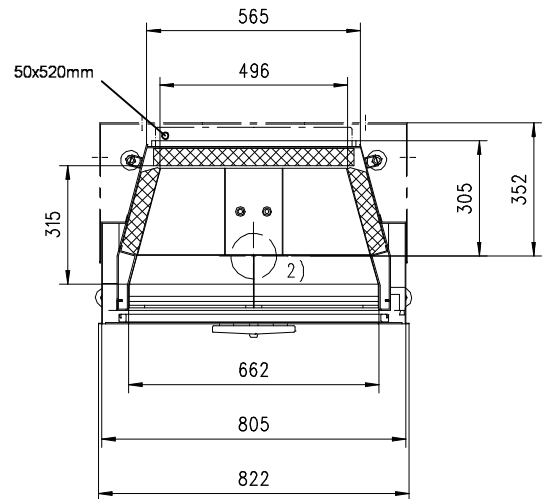

Grundriss Feuerstelle / Coupe sur foyer
Sezione al piano fuoco / Layout Fireplace

1) Ø 150 mm Konvektionsluft / Air convection / Aria di convezione / Convection air
2) Ø 125 mm Verbrennungsluft / Air de combustion / Aria di combustione / Combustion air

Allgemeintoleranz / Tolerance générale / Tolleranza generale / Tolerance general ± 2 mm

Alle Masse in mm! Massänderungen vorbehalten / Dimensions en mm! Sous réserve de modifications / Tutte le misure indicate sono in mm! Con riserva di modifica / All dimensions in mm! Mass change without notice

Typ **Uranus 510 HK/HS flach Gen.2**

Art. Nr. HK: 11.32.09010 HS: 11.33.09010

Status **Freigegeben**

Massblatt
Fiche de mesure
Scheda tecnica
Dimensional drawing

Masstab
Echelle
Scala
Scale
1:20

ruegg
SWITZERLAND

Rüegg Cheminée AG
Schwänthenmos 4
CH-8126 Zumikon

Tel. : +41 (0)44 919 82 82
Fax : +41 (0)44 919 82 90
www.ruegg-cheminee.com

Datum **Aug 2011**

Zeichnungs-Nr. **48/204/001D**