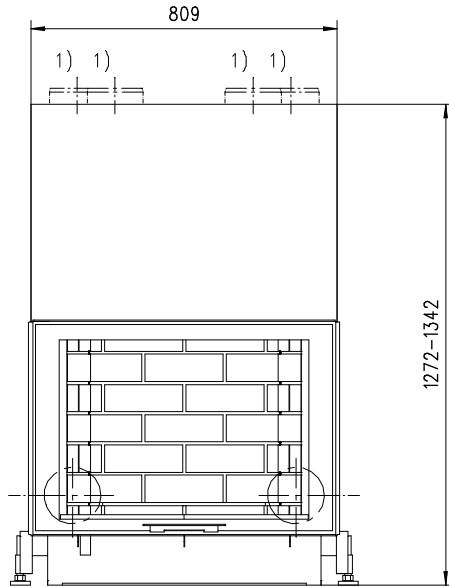

Frontansicht / Vue de face
Vista frontale / Front view