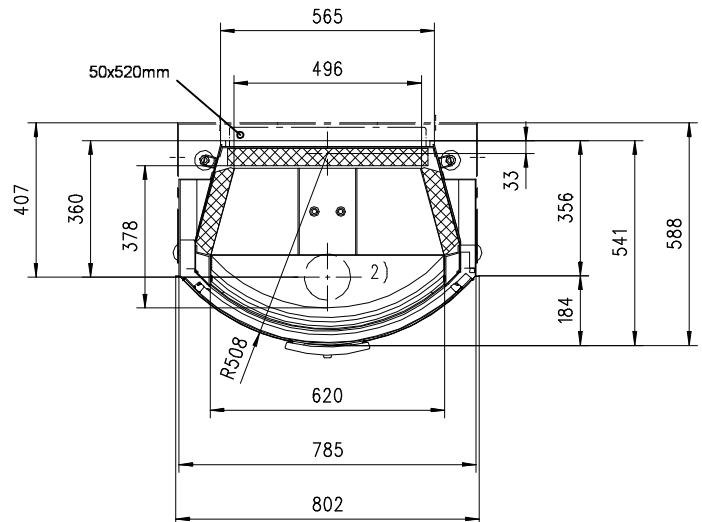

Grundriss Feuerstelle / Coupe sur foyer
Sezione al piano fuoco / Layout Fireplace

1) Ø 150 mm Konvektionsluft / Air convection / Aria di convezione / Convection air
2) Ø 125 mm Verbrennungsluft / Air de combustion / Aria di combustione / Combustion air

Allgemeintoleranz / Tolerance générale / Tolleranza generale / Tolerance general ± 2 mm

Alle Masse in mm! Massänderungen vorbehalten / Dimensions en mm! Sous réserve de modifications / Tutte le misure indicate sono in mm! Con riserva di modifica / All dimensions in mm! Mass change without notice

Typ **Uranus 570 HK/HS rund Gen.2**

Art. Nr. HK: 11.32.09310 HS: 11.33.09310

Status **Freigegeben**

Massblatt
Fiche de mesure
Scheda tecnica
Dimensional drawing

Masstab
Echelle
Scala
Scale
1:20

Rüegg Cheminée AG
Schwäntemos 4
CH-8126 Zumikon

Tel. : +41 (0)44 919 82 82
Fax : +41 (0)44 919 82 90
www.ruegg-cheminee.com

Datum **Aug 2011**

Zeichnungs Nr. **48/210/001B**