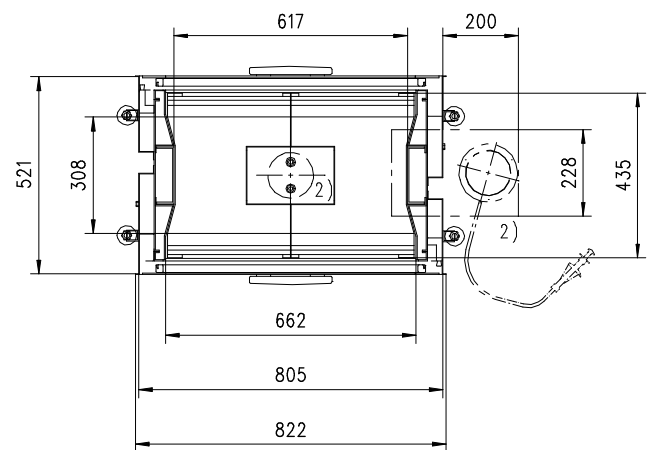

Grundriss Feuerstelle / Coupe sur foyer
Sezione al piano fuoco / Layout Fireplace

1) Optimaler Anschluss für Ø 125 mm Seilzugklappe / Manchon de raccordement pour clapet d'air de combustion Ø 125 mm, en option / Raccordo opzionale aria di combustione Ø 125 mm / Optional connection for flap with cable control Ø 125 mm
  2) Verbrannungsluftkanal mit Ø 125 mm Seilzugklappe / Canal d'air de combustion avec clapet Ø 125 mm / Scatola di raccordo aria di combustione Ø 125 mm / Combustion air duct with flap with cable control Ø 125 mm

Allgemeintoleranz / Tolerance générale / Tolleranza generale / Tolerance general ± 2 mm

Alle Masse in mm! Massänderungen vorbehalten / Dimensions en mm! Sous réserve de modifications / Tutte le misure indicate sono in mm! Con riserva di modifica / All dimensions in mm! Mass change without notice

Typ Uranus 510 HK flach Tunnel Stil Gen.2		Massblatt Fiche de mesure Scheda tecnica Dimensional drawing	Masstab Echelle Scala Scale 1:20
Art. Nr. HK: 11.32.09100	Status Freigegeben	Datum Aug 2011	Zeichnungs-Nr. 48/264/001E
	Rüegg Cheminée AG Schwäntemos 4 CH-8126 Zumikon	Tel. : +41 (0)44 919 82 82 Fax : +41 (0)44 919 82 90 www.ruegg-cheminee.com	Projektionsmethode