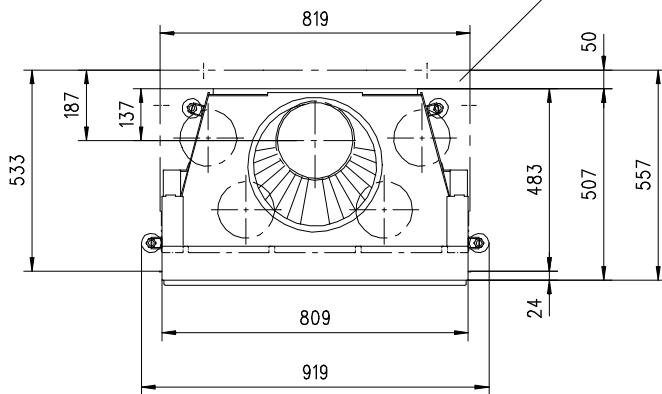

Aufsicht / Vue de haut
Vista dall'alto / View above

- Konvektionsmantel
- Manteau de convection
- Mantello di convezione
- Convection panel