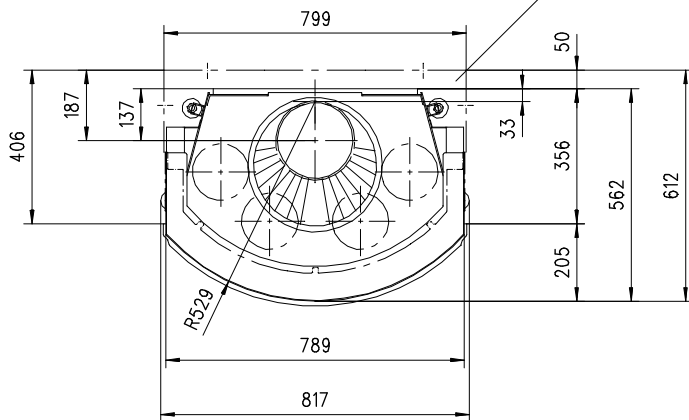

Aufsicht / Vue de haut
Vista dall'alto / View above

- Konvektionsmantel
- Manteau de convection
- Mantello di convezione
- Convection panel