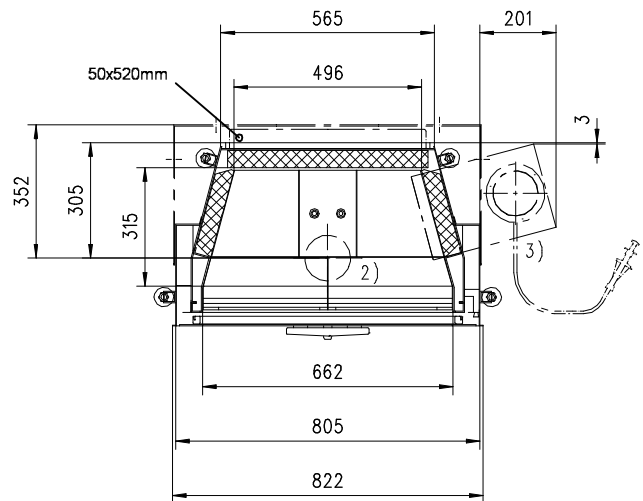

Grundriss Feuerstelle / Coupe sur foyer
Sezione al piano fuoco / Layout Fireplace

1) Ø 150 mm Konvektionsluft / Air convection / Aria di convezione / Convection air
  2) Optimaler Anschluss für Ø 125 mm Seilzugklappe / Manchon de raccordement pour clapet d'air de combustion Ø 125 mm, en option / Raccordo opzionale aria di combustione Ø 125 mm / Optional connection for flap with cable control Ø 125 mm
  3) Verbrannungsluftkanal mit Ø 125 mm Seilzugklappe / Canal d'air de combustion avec clapet Ø 125 mm / Scatola di raccordo aria di combustione Ø 125 mm / Combustion air duct with flap with cable control Ø 125 mm

Allgemeintoleranz / Tollerance générale / Tolleranza generale / Tolerance general ± 2 mm

Alle Masse in mm! Massänderungen vorbehalten / Dimensions en mm! Sous réserve de modifications / Tutte le misure indicate sono in mm! Con riserva di modifica / All dimensions in mm! Mass change without notice

Typ Uranus 570 HK/HS flach Stil Gen.2		Massblatt Fiche de mesure Scheda tecnica Dimensional drawing		Masstab Echelle Scala Scale 1:20
Art. Nr. HK: 11.32.09150 HS: 11.33.09150		Status Freigegeben		
		Rüegg Cheminée AG Schwänthenmos 4 CH-8126 Zumikon	Tel. : +41 (0)44 919 82 82 Fax : +41 (0)44 919 82 90 www.ruegg-cheminee.com	
		Datum Aug 2011		
		Zeichnungs-Nr. 48/238/001E