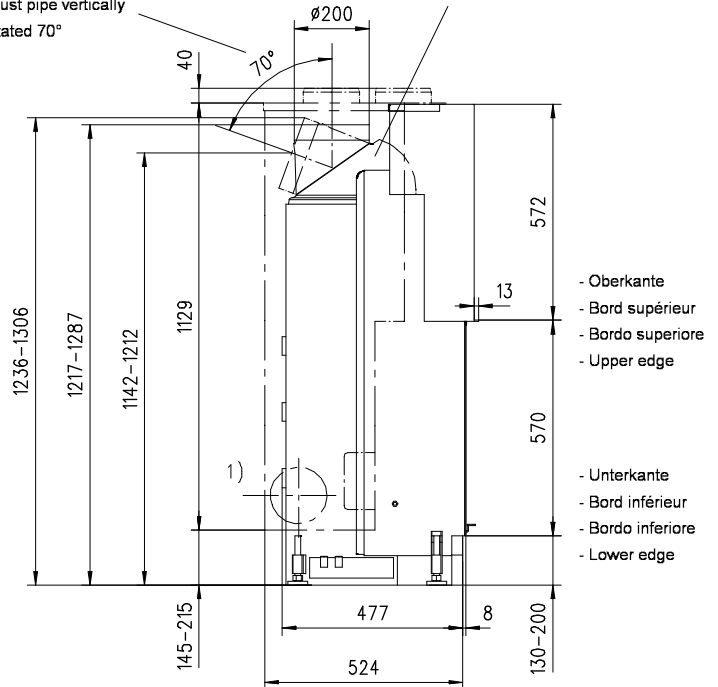

Seitenansicht / Vue de coté
Vista laterale / Side view

- Rauchrohrstutzen senkrecht oder 70° drehbar
- Buse d'évacuation des fumées sortie verticale ou à 70°
- Uscita fumi verticale o inclinata a 70°
- Exhaust pipe vertically or rotated 70°
- Rauchfang-Kuppel 360° drehbar
- Dôme pivotant à 360°
- Scarico fumi in ghisa orientabile a 360°
- Dom rotated by 360°