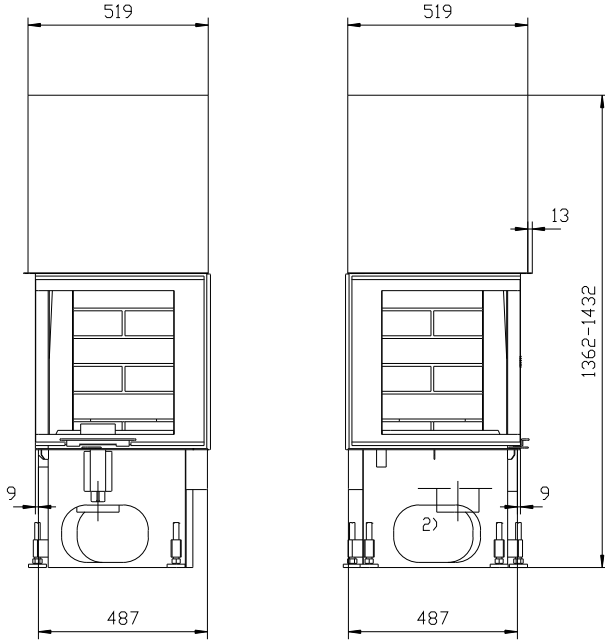

Seitenansicht / Vue de coté Frontansicht / Vue de face
Vista laterale / Side view Vista frontale / Front view