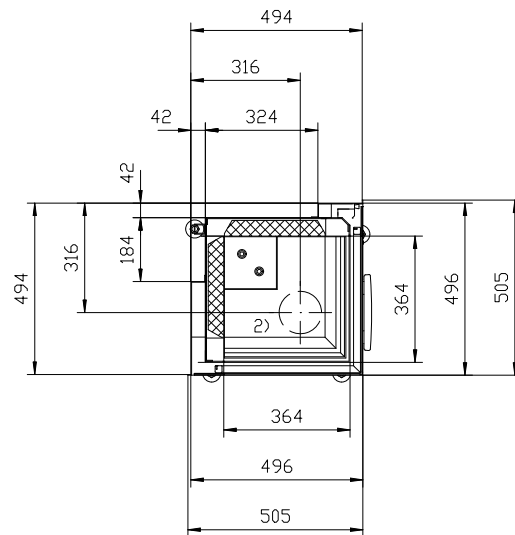

Grundriss Feuerstelle / Coupe sur foyer
Sezione al piano fuoco / Layout Fireplace

1) Ø 150 mm Konvektionsluft / Air convection / Aria di convezione / Convection air
2) Ø 125 mm Verbrennungsluft / Air de combustion / Aria di combustione / Combustion air

Allgemeintoleranz / Tolerance générale / Tolleranza generale / Tolerance general ± 2 mm

Alle Masse in mm Massänderungen vorbehalten / Dimensions en mm Sous réserve de modifications / Tutte le misure indicate sono in mm Con riserva di modifica / All dimensions in mm Mass change without notice

Typ Venus 570 HK Gen.3		Massblatt Fiche de mesure Scheda tecnica Dimensional drawing		Masstab Echelle Scala Scale 1:20	
Art. Nr. 11.32.08110		Status Freigegeben			
	Rüegg Cheminée Schweiz AG Tel. : +41 (0)44 938 58 58		Datum Aug 2011		
	Studbachstrasse 7 CH-8340 Hinwil		www.ruegg-cheminee.com	Zeichnungs Nr. 46/201/001E