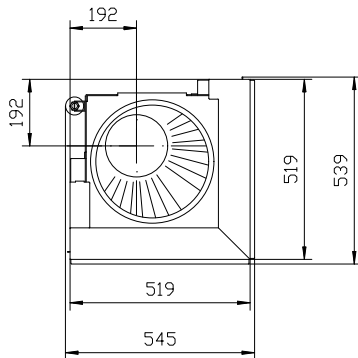

Aufsicht / Vue de haut
Vista dall'alto / View above