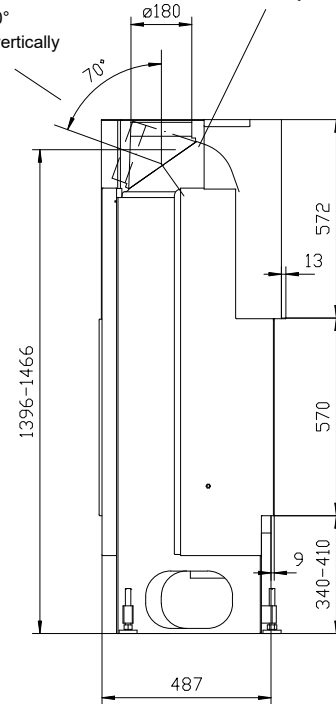

Seitenansicht / Vue de coté
Vista laterale / Side view

- Rauchrohrstützen senkrecht oder 70° drehbar
- Buse d'évacuation des fumées sortie verticale ou à 70°
- Uscita fumi verticale o inclinata a 70°
- Exhaust pipe vertically or rotated 70°
- Rauchfang-Kuppel 360° drehbar
- Dôme pivotant à 360°
- Scarico fumi in ghisa orientabile a 360°
- Dom rotated by 360°

- Oberkante
- Bord supérieur
- Bordo superiore
- Upper edge

- Unterkante
- Bord inférieur
- Bordo inferiore
- Lower edge