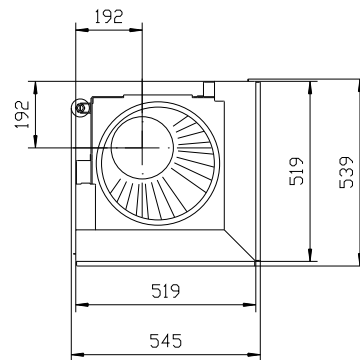

Aufsicht / Vue de haut
Vista dall'alto / View above