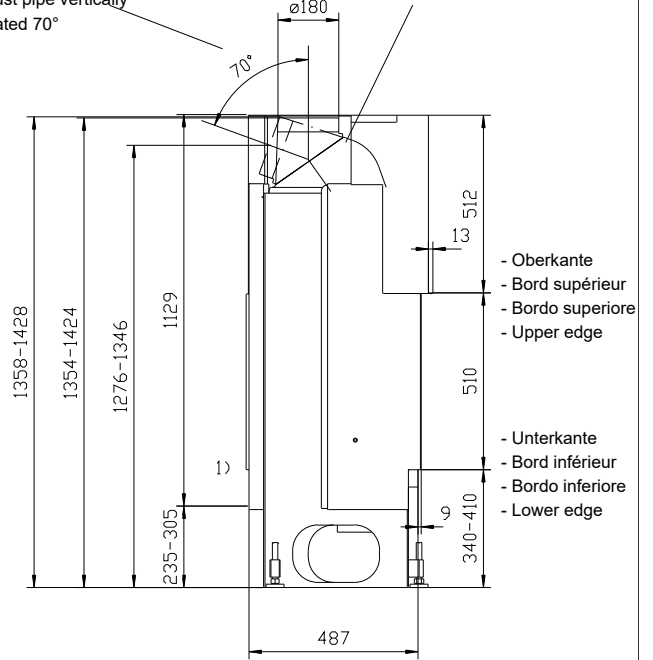

Seitenansicht / Vue de coté
Vista laterale / Side view

- Rauchrohrstutzen senkrecht oder 70° drehbar
- Buse d'évacuation des fumées sortie verticale ou à 70°
- Uscita fumi verticale o inclinata a 70°
- Exhaust pipe vertically or rotated 70°
- Rauchfang-Kuppel 360° drehbar
- Dôme pivotant à 360°
- Scarico fumi in ghisa orientabile a 360°
- Dom rotated by 360°