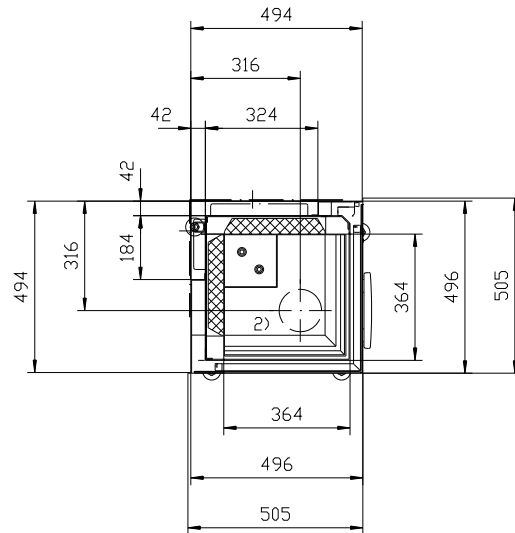

Grundriss Feuerstelle / Coupe sur foyer
Sezione al piano fuoco / Layout Fireplace

1) Ø 150 mm Konvektionsluft / Air convection / Aria di convezione / Convection air
2) Ø 125 mm Verbrennungsluft / Air de combustion / Aria di combustione / Combustion air

Allgemeintoleranz / Tolerance générale / Tolleranza generale / Tolerance general ± 2 mm

Alle Masse in mm! Massänderungen vorbehalten / Dimensions en mm! Sous réserve de modifications / Tutte le misure indicate sono in mm! Con riserva di modifica / All dimensions in mm! Mass change without notice

Typ Venus 510 HK Gen.3		Massblatt Fiche de mesure Scheda tecnica Dimensional drawing		Masstab Echelle Scala Scale 1:20
Art. Nr. 11.32.08100		Status Freigegeben		
	Rüegg Cheminée Schweiz AG Studbachstrasse 7 CH-8340 Hinwil	Tel. : +41 (0)44 938 58 58 Fax. : +41 (0)44 938 58 38 www.ruegg-cheminee.com	Projektionsmethode 	Datum Aug 2011
				Zeichnungs Nr. 46/200/001E