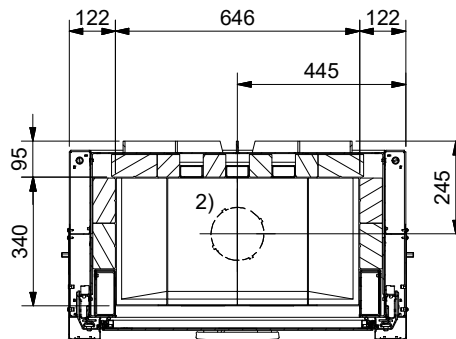

- 1) Ø 150 mm Konvektionsluft / Air convection / Aria di convezione / Convection air
2) Ø 150 mm Verbrennungsluft / Air de combustion / Aria di combustione / Combustion air

Allgemeintoleranz / Tolerance générale / Tolleranza generale / Tolerance general ± 2 mm

Alle Masse in mm! Massänderungen vorbehalten / Dimensions en mm! Sous réserve de modifications / Tutte le misure indicate sono in mm! Mass change without notice

Typ **Violino 55x73 Gen.1**

Art. Nr. 11.40.2015-02026

Zeichnungs Nr.

2016-00180

Revision

-

100 cm
80 cm
60 cm
40 cm
20 cm
0