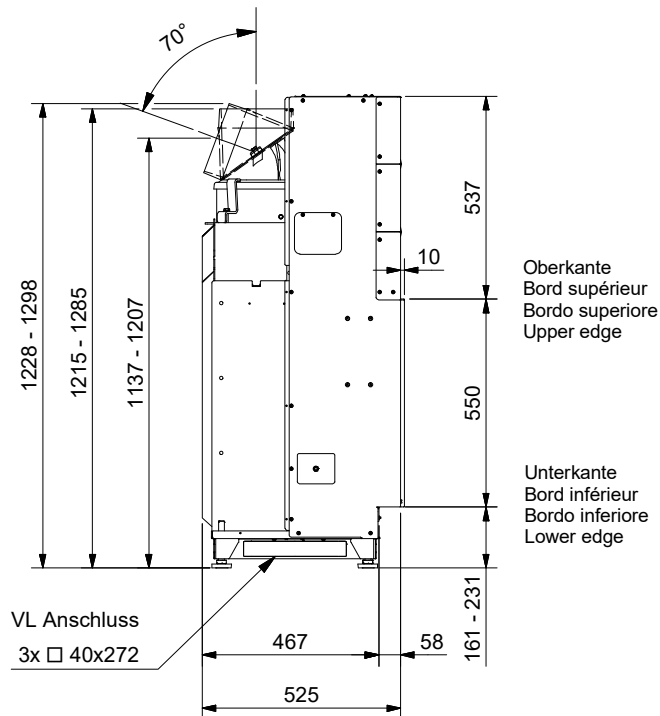

Frontansicht / Vue de face
Vista frontale / Front view

Seitenansicht / Vue de coté
Vista laterale / Side view

Aufsicht / Vue de haut
Vista dall'alto / View above

Grundriss Feuerstelle / Coupe sur foyer
Sezione al piano fuoco / Layout fireplace

- 1) Ø 150 mm Konvektionsluft / Air convection / Aria di convezione / Convection air
2) Ø 150 mm Verbrennungsluft / Air de combustion / Aria di combustione / Combustion air

Allgemeintoleranz / Tolerance générale / Tolleranza generale / Tolerance general ± 2 mm

Alle Masse in mm! Massänderungen vorbehalten / Dimensions en mm! Sous réserve de modifications / Tutte le misure indicate sono in mm! Mass change without notice

Typ **Violino 55x73 Gen.1**

Art. Nr. 11.40.2015-02026

Zeichnungs Nr.

2016-00180

Revision

-

100 cm
80 cm
60 cm
40 cm
20 cm
0