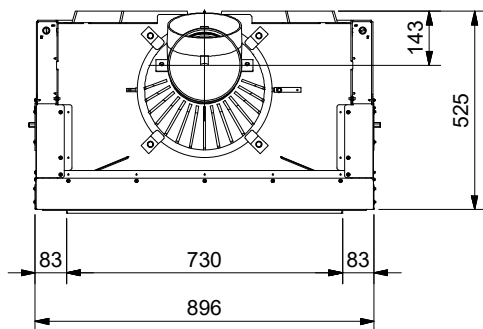

Frontansicht / Vue de face
Vista frontale / Front view

Seitenansicht / Vue de coté
Vista laterale / Side view

Aufsicht / Vue de haut
Vista dall'alto / View above

Grundriss Feuerstelle / Coupe sur foyer
Sezione al piano fuoco / Layout fireplace

- 1) Ø 150 mm Konvektionsluft / Air convection / Aria di convezione / Convection air
2) Ø 150 mm Verbrennungsluft / Air de combustion / Aria di combustione / Combustion air

Allgemeintoleranz / Tolerance générale / Tolleranza generale / Tolerance general ± 2 mm

Alle Masse in mm! Massänderungen vorbehalten / Dimensions en mm! Sous réserve de modifications / Tutte le misure indicate sono in mm! Mass change without notice

Typ **Violino 55x73 Gen.1**

Art. Nr. 11.40.2015-02026

Zeichnungs Nr.

2016-00180

Revision

-

100 cm
80 cm
60 cm
40 cm
20 cm
0