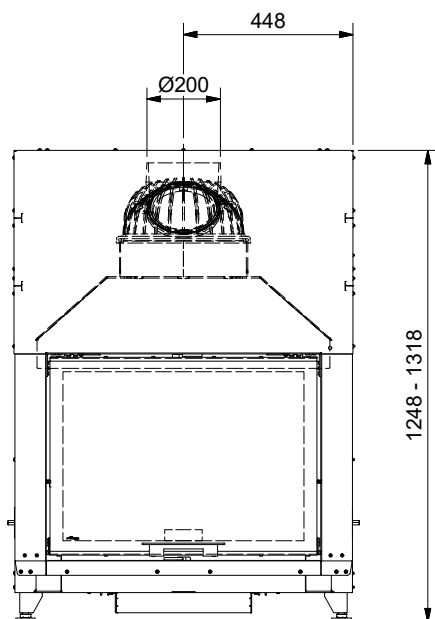

Frontansicht / Vue de face
Vista frontale / Front view

Seitenansicht / Vue de coté
Vista laterale / Side view

Aufsicht / Vue de haut
Vista dall'alto / View above

Grundriss Feuerstelle / Coupe sur foyer
Sezione al piano fuoco / Layout fireplace

- 1) Ø 150 mm Konvektionsluft / Air convection / Aria di convezione / Convection air
2) Ø 150 mm Verbrennungsluft / Air de combustion / Aria di combustione / Combustion air

Allgemeintoleranz / Tolerance générale / Tolleranza generale / Tolerance general ± 2 mm

Alle Masse in mm! Massänderungen vorbehalten / Dimensions en mm! Sous réserve de modifications / Tutte le misure indicate sono in mm! Mass change without notice

Typ **Violino 55x73 Gen.1**

Art. Nr. 11.40.2015-02026

Zeichnungs Nr.

2016-00180

Revision

-

100 cm
80 cm
60 cm
40 cm
20 cm
0