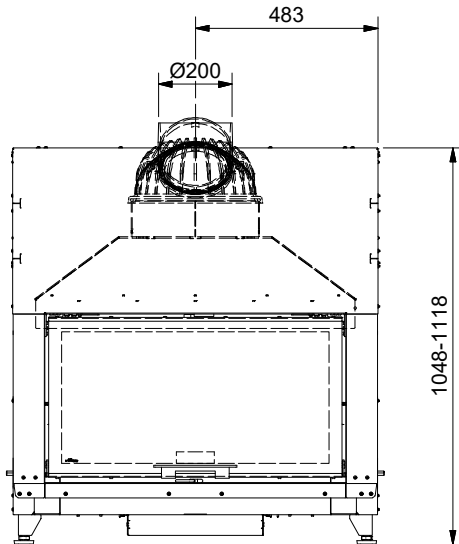

Frontansicht / Vue de face
Vista frontale / Front view

Seitenansicht / Vue de coté
Vista laterale / Side view

Aufsicht / Vue de haut
Vista dall'alto / View above

Grundriss Feuerstelle / Coupe sur foyer
Sezione al piano fuoco / Layout fireplace

- 1) Ø 150 mm Konvektionsluft / Air convection / Aria di convezione / Convection air
2) Ø 150 mm Verbrennungsluft / Air de combustion / Aria di combustione / Combustion air

Allgemeintoleranz / Tolerance générale / Tolleranza generale / Tolerance general ± 2 mm

Typ **Violino 45x80 Gen.1**

Art. Nr. 11.40.2014-02349

Status Freigegeben

Massblatt
Fiche de mesure
Scheda tecnica
Dimensional drawing

Masstab
Echelle
Scala
Scale

1:20

ruegg
SWITZERLAND

Rüegg Cheminée AG
Schwäntemos 4
CH-8126 Zumikon