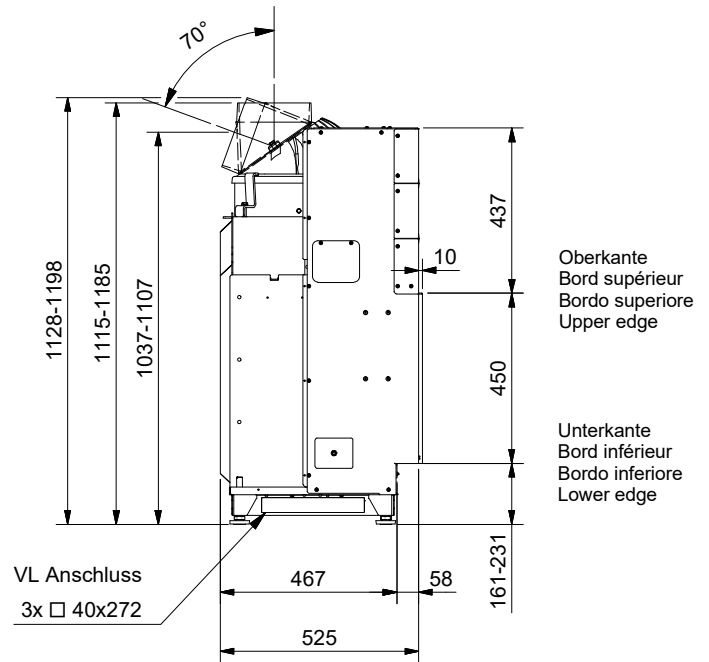

Frontansicht / Vue de face
Vista frontale / Front view

Seitenansicht / Vue de coté
Vista laterale / Side view

Aufsicht / Vue de haut
Vista dall'alto / View above

Grundriss Feuerstelle / Coupe sur foyer
Sezione al piano fuoco / Layout fireplace

- 1) Ø 150 mm Konvektionsluft / Air convection / Aria di convezione / Convection air
2) Ø 150 mm Verbrennungsluft / Air de combustion / Aria di combustione / Combustion air

Allgemeintoleranz / Tolerance générale / Tolleranza generale / Tolerance general ± 2 mm

Typ **Violino 45x80 Gen.1**

Art. Nr. 11.40.2014-02349

Status Freigegeben

Massblatt
Fiche de mesure
Scheda tecnica
Dimensional drawing

Masstab
Echelle
Scala
Scale

1:20

ruegg
SWITZERLAND

Rüegg Cheminée AG
Schwäntemos 4
CH-8126 Zumikon

Tel. : +41 (0)44 919 82 82
Fax. : +41 (0)44 919 82 90
www.ruegg-cheminee.com

Projektionsmethode

Zeichnungs Nr.

2015-00208

Revision

1

100 cm
80 cm
60 cm
40 cm
20 cm
0