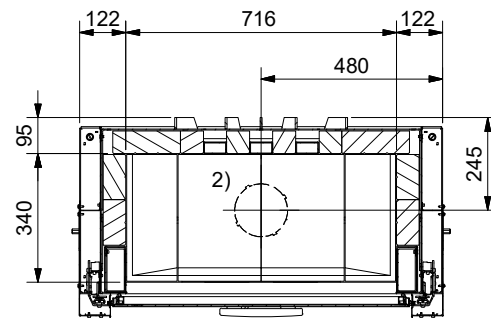

- 1) Ø 150 mm Konvektionsluft / Air convection / Aria di convezione / Convection air
2) Ø 150 mm Verbrennungsluft / Air de combustion / Aria di combustione / Combustion air

Allgemeintoleranz / Tolerance générale / Tolleranza generale / Tolerance general ± 2 mm

Typ **Violino 45x80 Gen.1**

Art. Nr. 11.40.2014-02349

Status Freigegeben

Massblatt
Fiche de mesure
Scheda tecnica
Dimensional drawing

Masstab
Echelle
Scala
Scale

1:20

ruegg
SWITZERLAND

Rüegg Cheminée AG
Schwäntemos 4
CH-8126 Zumikon