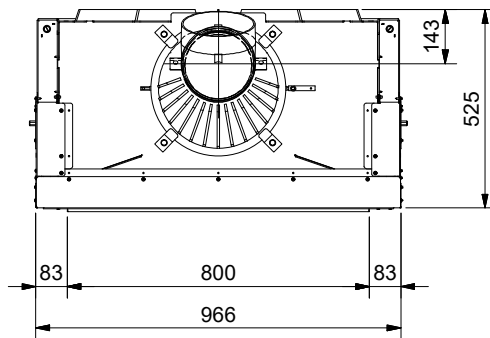

Frontansicht / Vue de face
Vista frontale / Front view

Seitenansicht / Vue de coté
Vista laterale / Side view

Aufsicht / Vue de haut
Vista dall'alto / View above

Grundriss Feuerstelle / Coupe sur foyer
Sezione al piano fuoco / Layout fireplace

- 1) Ø 150 mm Konvektionsluft / Air convection / Aria di convezione / Convection air
2) Ø 150 mm Verbrennungsluft / Air de combustion / Aria di combustione / Combustion air

Allgemeintoleranz / Tolerance générale / Tolleranza generale / Tolerance general ± 2 mm

Typ **Violino 45x80 Gen.1**

Art. Nr. 11.40.2014-02349

Status Freigegeben

Massblatt
Fiche de mesure
Scheda tecnica
Dimensional drawing

Masstab
Echelle
Scala
Scale

1:20

ruegg
SWITZERLAND

Rüegg Cheminée AG
Schwäntemos 4
CH-8126 Zumikon