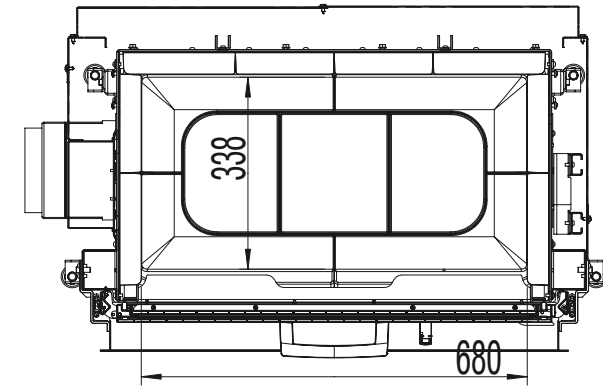

80x64S

gerade / flat / droit / prosty

* Luftanschluss wahlweise links oder rechts möglich